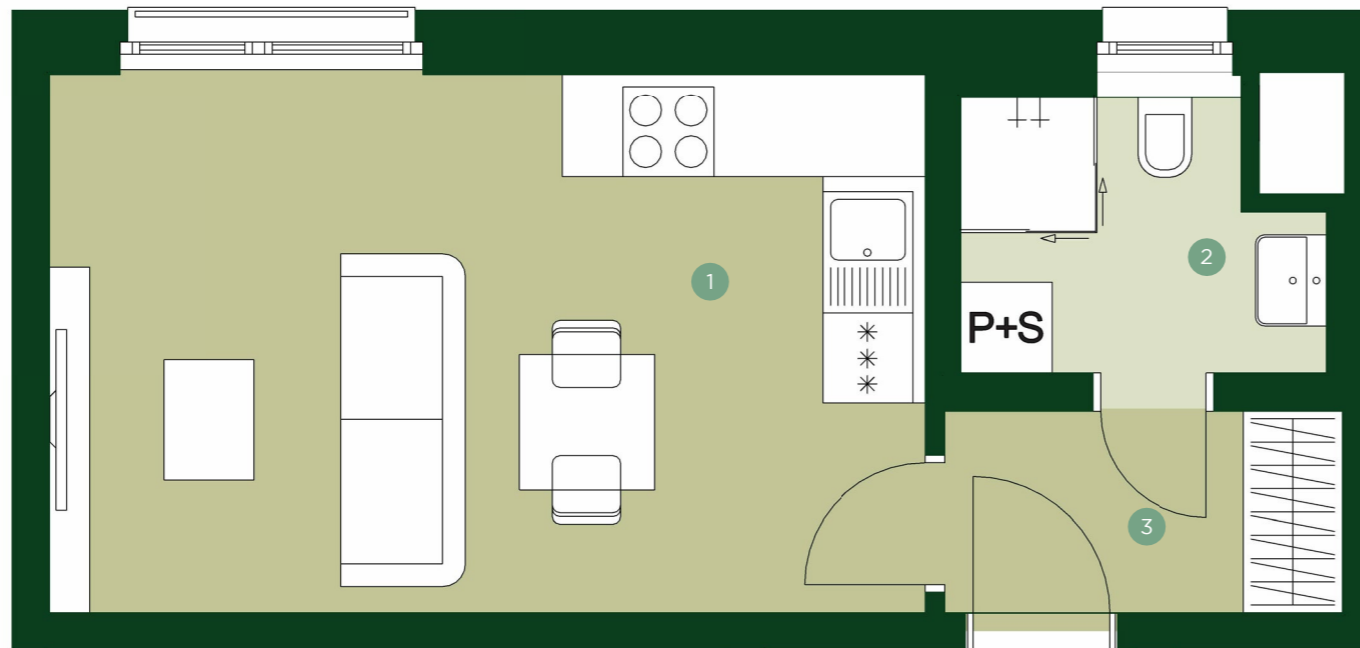

TERRA BARRANDOV

REZIDENCE PRAHA 5

TBA 1.512

1+KK 5.NP

1	Obývací pokoj + kk	20,6 m ²
2	Koupelna	4,0 m ²
3	Chodba	3,5 m ²

Užitná plocha	28,1 m²
Celková plocha	30,7 m ²

JRD

Půdorys a plochy místností představují předpokládané řešení bytu dle studie projektu a budou dále upřesňovány v souladu s projektovou dokumentací. Kuchyňská linka a nábytek nejsou součástí dodávky bytu; veškeré zařízení je zobrazeno pouze pro názornost. Znázorněný nábytek nedefinuje rozmístění elektroinstalace v jednotlivých místnostech.