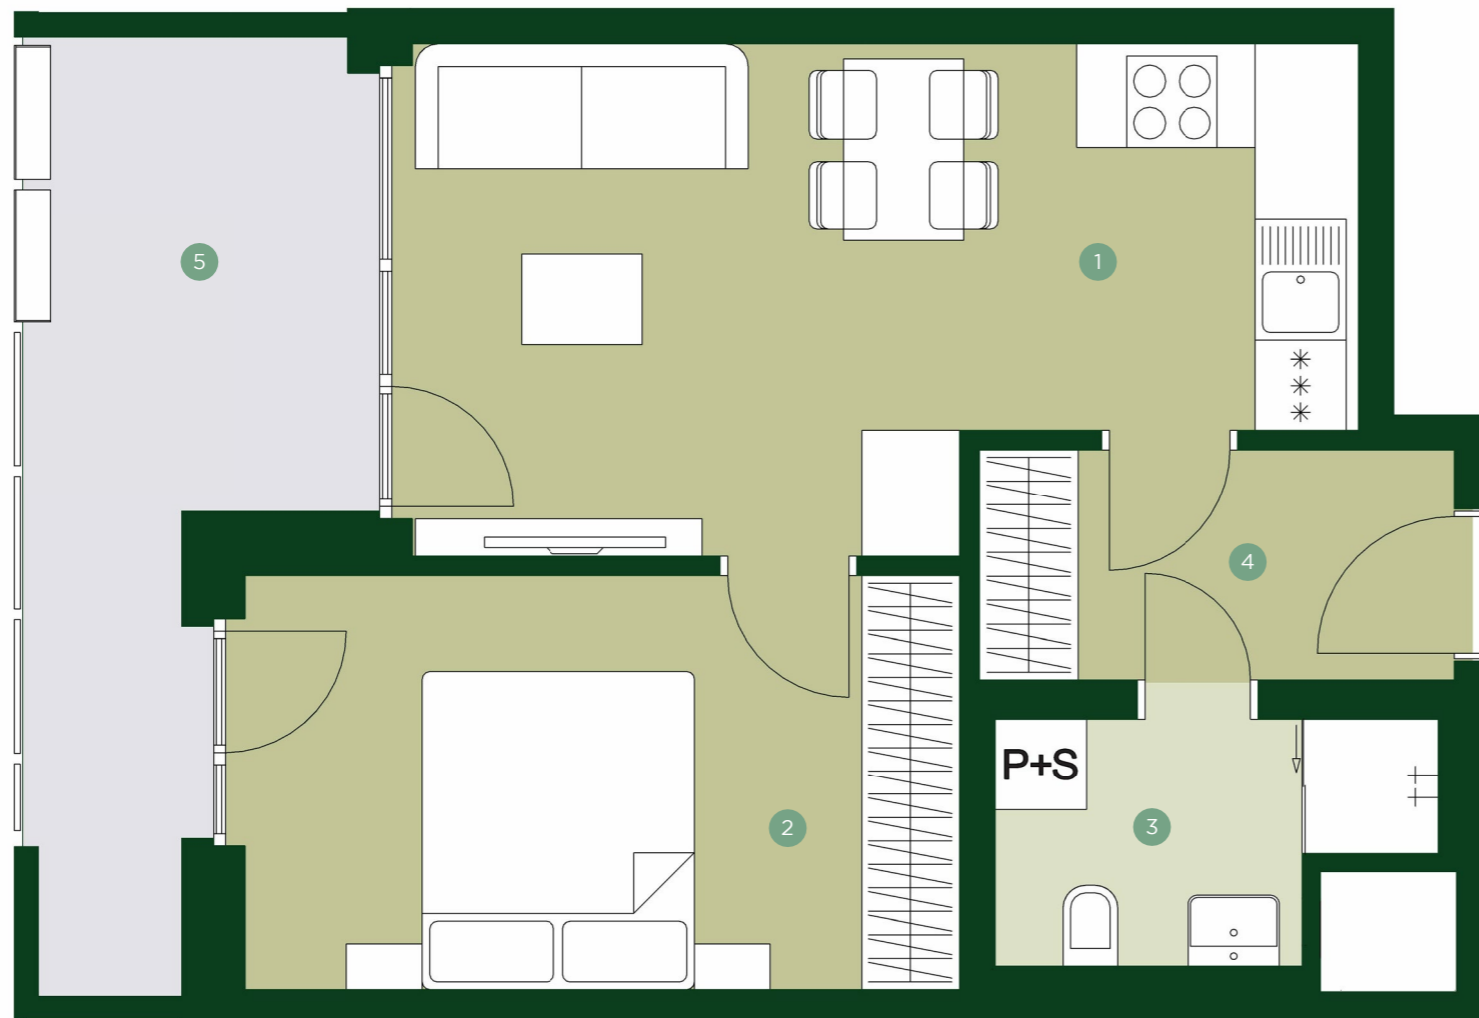

TERRA BARRANDOV

REZIDENCE PRAHA 5

TBA 1.510

2+KK 5.NP

1	Obývací pokoj + kk	19,4 m ²
2	Ložnice	13,1 m ²
3	Koupelna	4,1 m ²
4	Chodba	4,8 m ²

Užitná plocha	41,4 m²
Celková plocha	44,9 m ²

5	Lodžie	11,0 m ²
---	--------	---------------------

JRD

Půdorys a plochy místností představují předpokládané řešení bytu dle studie projektu a budou dále upřesňovány v souladu s projektovou dokumentací. Kuchyňská linka a nábytek nejsou součástí dodávky bytu; veškeré zařízení je zobrazeno pouze pro názornost. Znázorněný nábytek nedefinuje rozmístění elektroinstalace v jednotlivých místnostech.