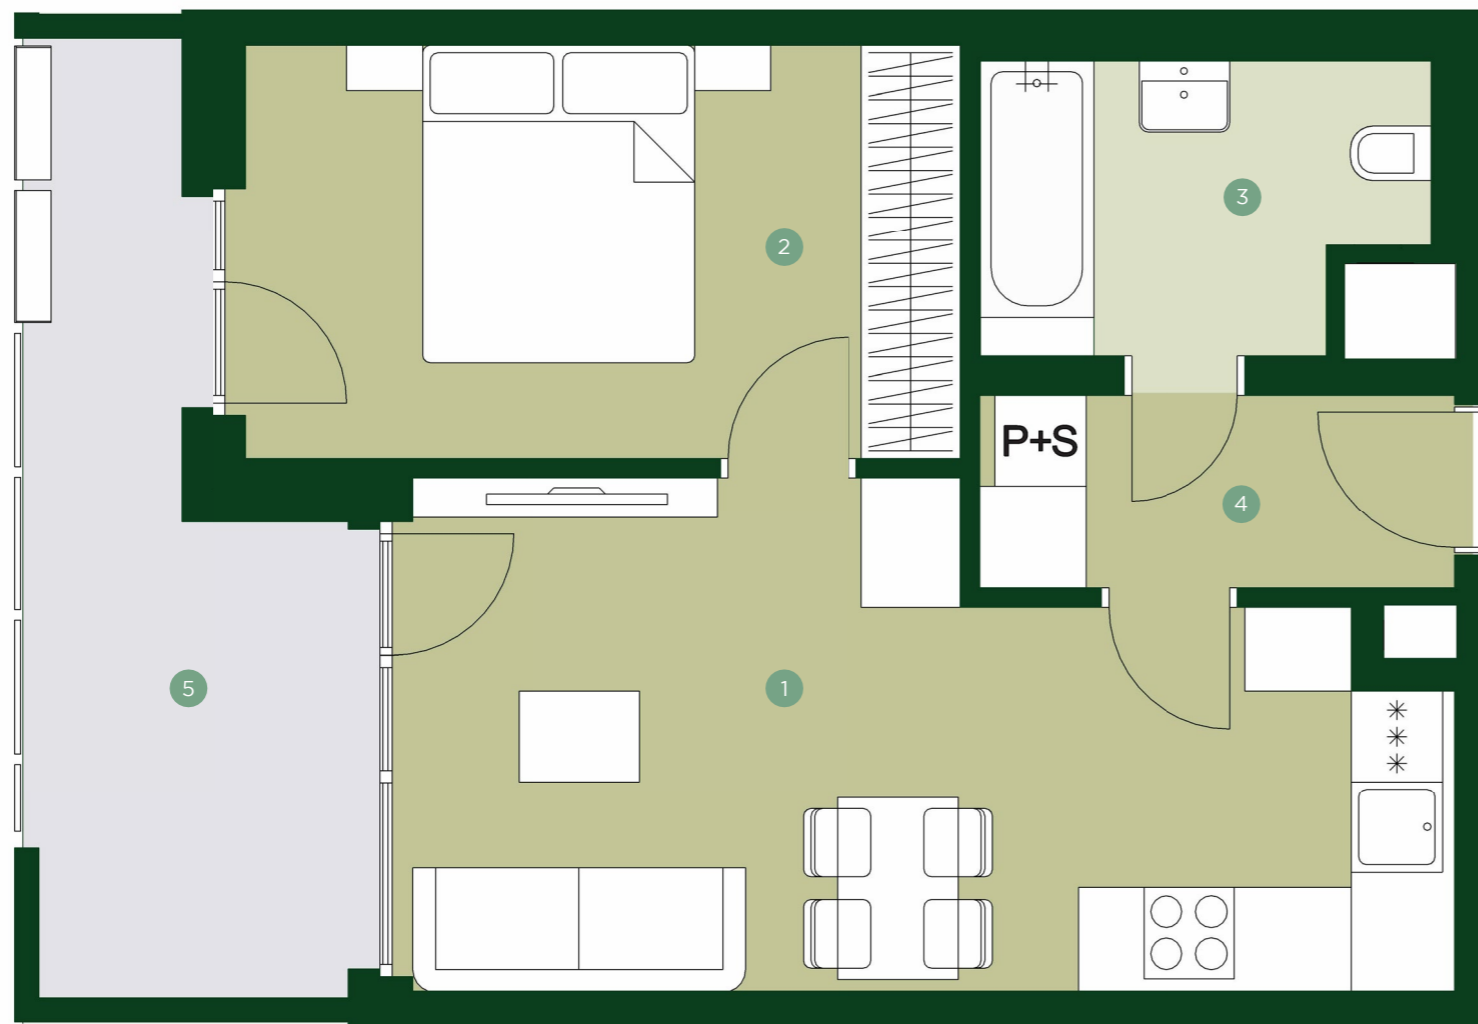

TERRA BARRANDOV

REZIDENCE PRAHA 5

TBA 1.509

2+KK 5.NP

1	Obývací pokoj + kk	20,6 m ²
2	Ložnice	13,1 m ²
3	Koupelna	5,4 m ²
4	Komora	4,0 m ²

Užitná plocha	43,1 m²
Celková plocha	46,6 m ²

5	Lodžie	11,0 m ²
---	--------	---------------------

JRD

Půdorys a plochy místností představují předpokládané řešení bytu dle studie projektu a budou dále upřesňovány v souladu s projektovou dokumentací. Kuchyňská linka a nábytek nejsou součástí dodávky bytu; veškeré zařízení je zobrazeno pouze pro názornost. Znázorněný nábytek nedefinuje rozmístění elektroinstalace v jednotlivých místnostech.