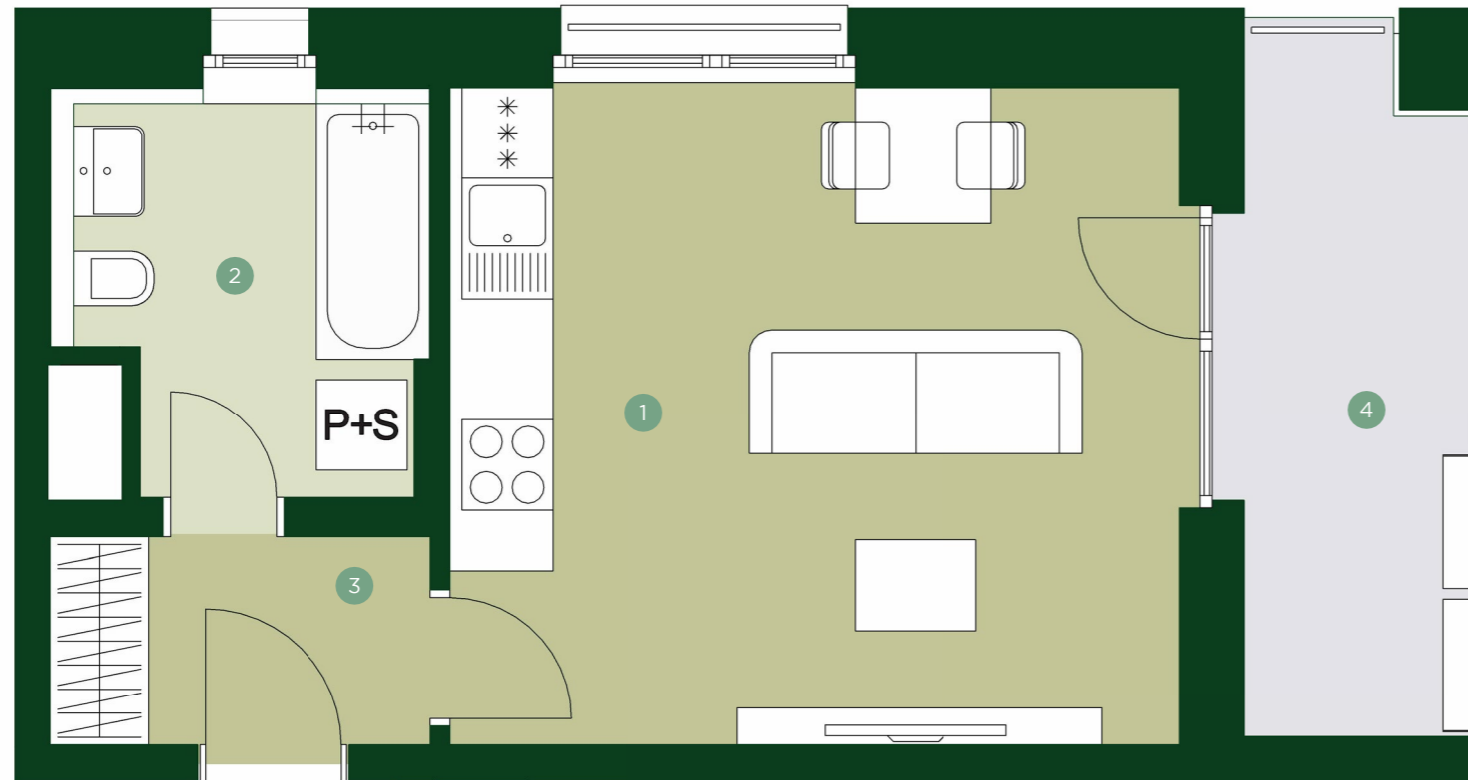

TERRA BARRANDOV

REZIDENCE PRAHA 5

TBA 1.506

1+KK 5.NP

1	Obývací pokoj + kk	21,2 m ²
2	Koupelna	5,6 m ²
3	Chodba	3,5 m ²

Užitná plocha	30,3 m²
Celková plocha	33,0 m ²

4	Lodžie	7,2 m ²
---	--------	--------------------

JRD

Půdorys a plochy místností představují předpokládané řešení bytu dle studie projektu a budou dále upřesňovány v souladu s projektovou dokumentací. Kuchyňská linka a nábytek nejsou součástí dodávky bytu; veškeré zařízení je zobrazeno pouze pro názornost. Znázorněný nábytek nedefinuje rozmístění elektroinstalace v jednotlivých místnostech.