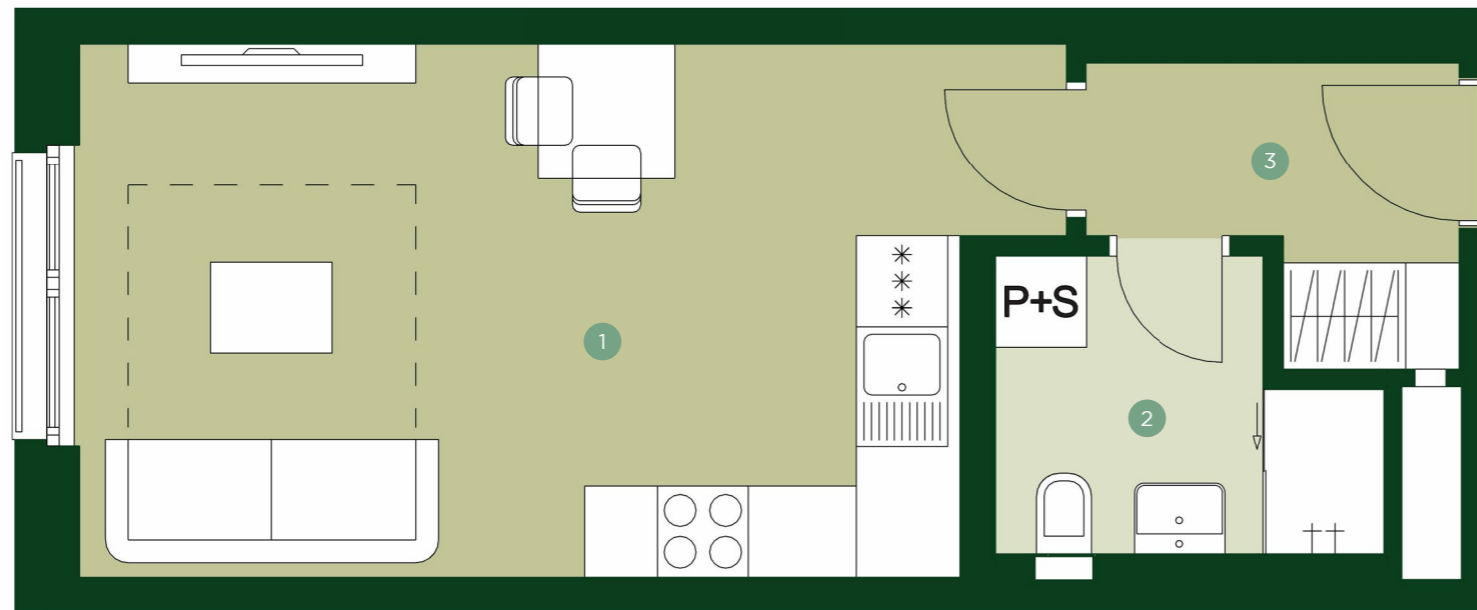

TERRA BARRANDOV

REZIDENCE PRAHA 5

TBA 1.503

1+KK 5.NP

1	Obývací pokoj + kk	21,4 m ²
2	Koupelna	4,2 m ²
3	Chodba	4,0 m ²

Užitná plocha	29,6 m²
Celková plocha	32,4 m ²

JRD

Půdorys a plochy místností představují předpokládané řešení bytu dle studie projektu a budou dále upřesňovány v souladu s projektovou dokumentací. Kuchyňská linka a nábytek nejsou součástí dodávky bytu; veškeré zařízení je zobrazeno pouze pro názornost. Znázorněný nábytek nedefinuje rozmístění elektroinstalace v jednotlivých místnostech.