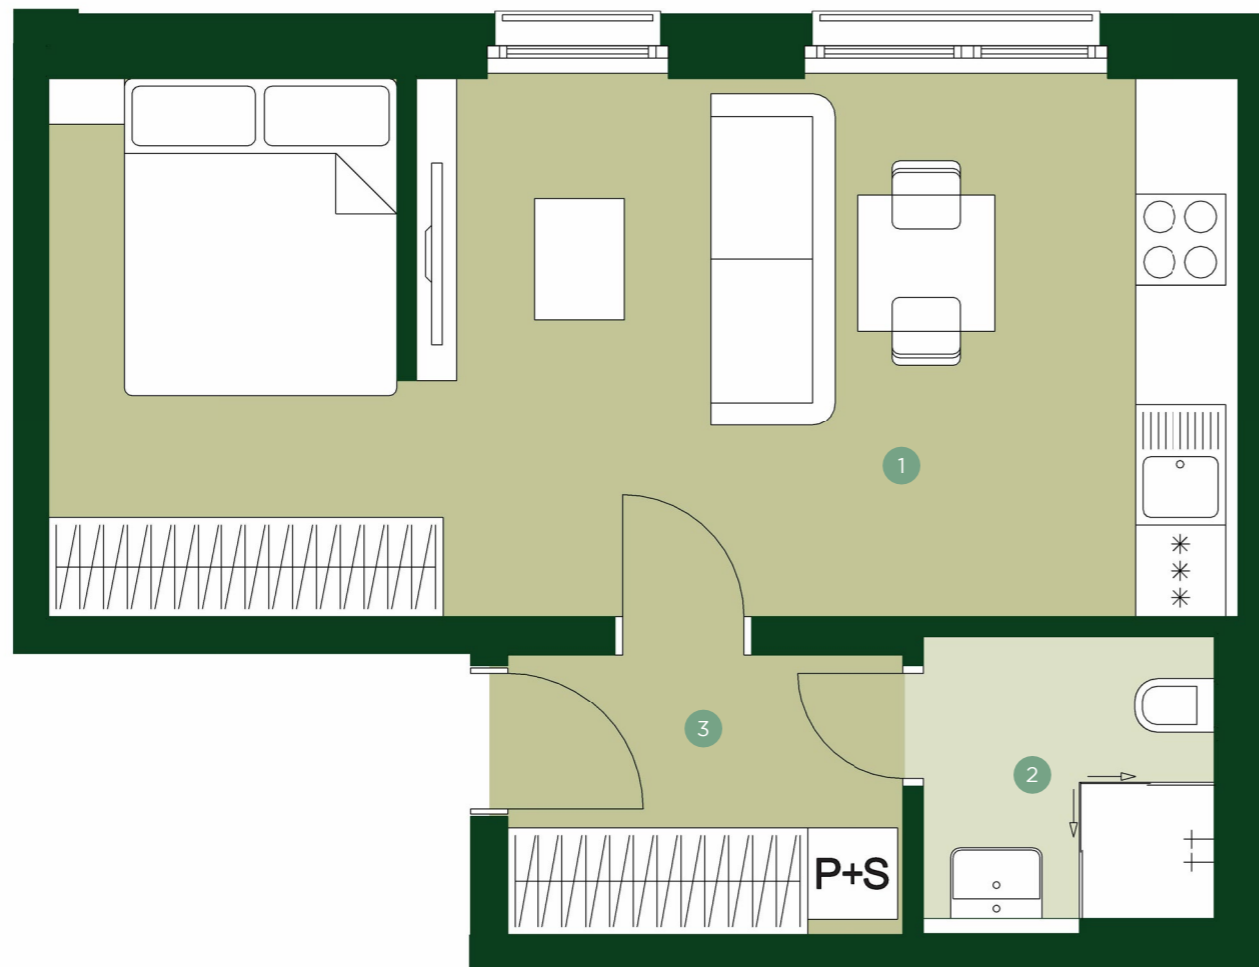

# TERRA BARRANDOV

REZIDENCE PRAHA 5

## TBA 1.501

1+KK 5.NP

1	Obývací pokoj + kk	27,7 m <sup>2</sup>
2	Koupelna	3,6 m <sup>2</sup>
3	Chodba	4,8 m <sup>2</sup>

<b>Užitná plocha</b>	<b>36,1 m<sup>2</sup></b>
Celková plocha	38,5 m <sup>2</sup>

## JRD

Půdorys a plochy místností představují předpokládané řešení bytu dle studie projektu a budou dále upřesňovány v souladu s projektovou dokumentací. Kuchyňská linka a nábytek nejsou součástí dodávky bytu; veškeré zařízení je zobrazeno pouze pro názornost. Znázorněný nábytek nedefinuje rozmístění elektroinstalace v jednotlivých místnostech.