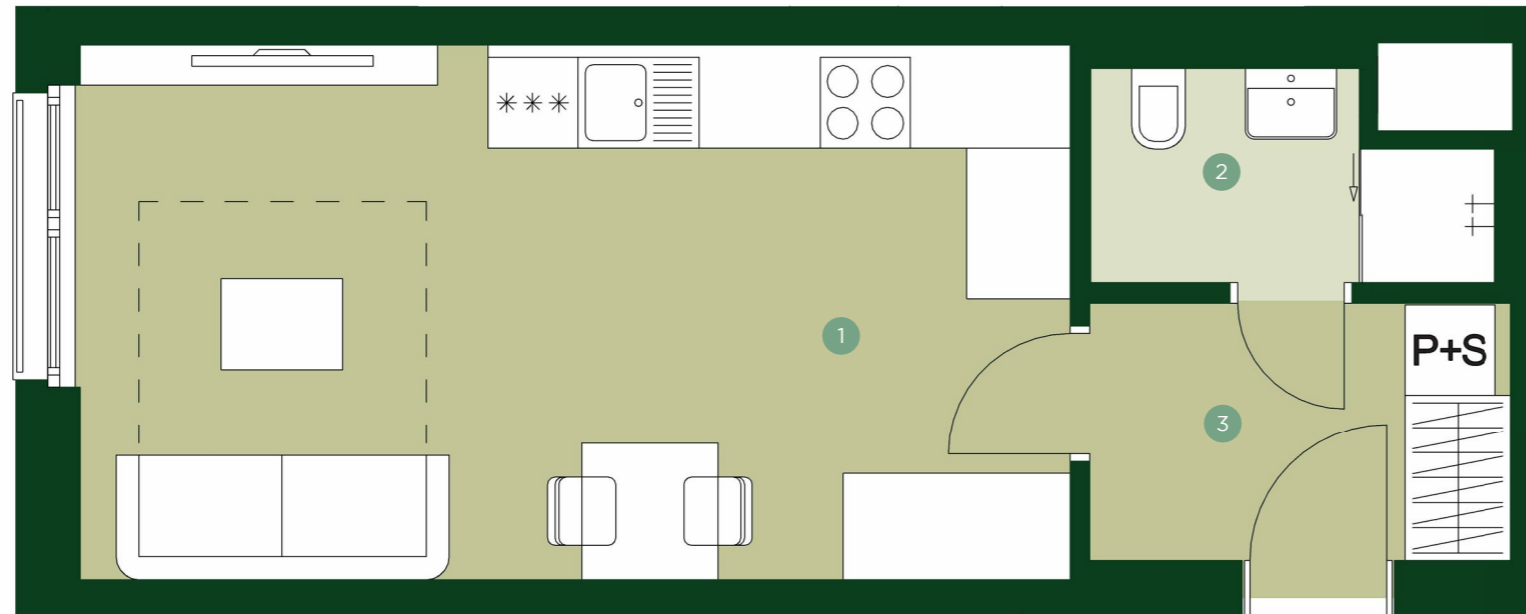

## TBA 1.417

1+KK 4.NP

1	Obývací pokoj + kk	23,2 m <sup>2</sup>
2	Koupelna	3,3 m <sup>2</sup>
3	Chodba	4,7 m <sup>2</sup>

<b>Užitná plocha</b>	<b>31,2 m<sup>2</sup></b>
Celková plocha	33,7 m <sup>2</sup>

## JRD

Půdorys a plochy místností představují předpokládané řešení bytu dle studie projektu a budou dále upřesňovány v souladu s projektovou dokumentací. Kuchyňská linka a nábytek nejsou součástí dodávky bytu; veškeré zařízení je zobrazeno pouze pro názornost. Znázorněný nábytek nedefinuje rozmístění elektroinstalace v jednotlivých místnostech.