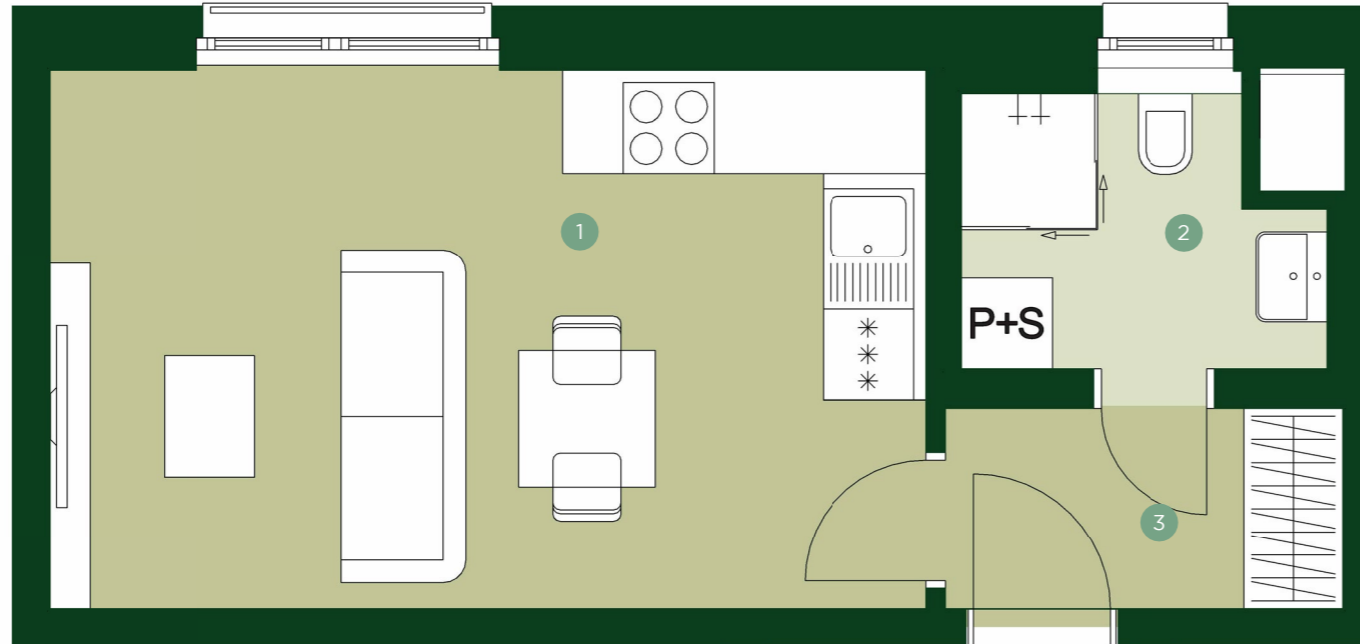

TERRA BARRANDOV

REZIDENCE PRAHA 5

TBA 1.412

1+KK 4.NP

1	Obývací pokoj + kk	20,6 m ²
2	Koupelna	4,0 m ²
3	Chodba	3,5 m ²

Užitná plocha	28,1 m²
Celková plocha	30,7 m ²

JRD

Půdorys a plochy místností představují předpokládané řešení bytu dle studie projektu a budou dále upřesňovány v souladu s projektovou dokumentací. Kuchyňská linka a nábytek nejsou součástí dodávky bytu; veškeré zařízení je zobrazeno pouze pro názornost. Znázorněný nábytek nedefinuje rozmístění elektroinstalace v jednotlivých místnostech.