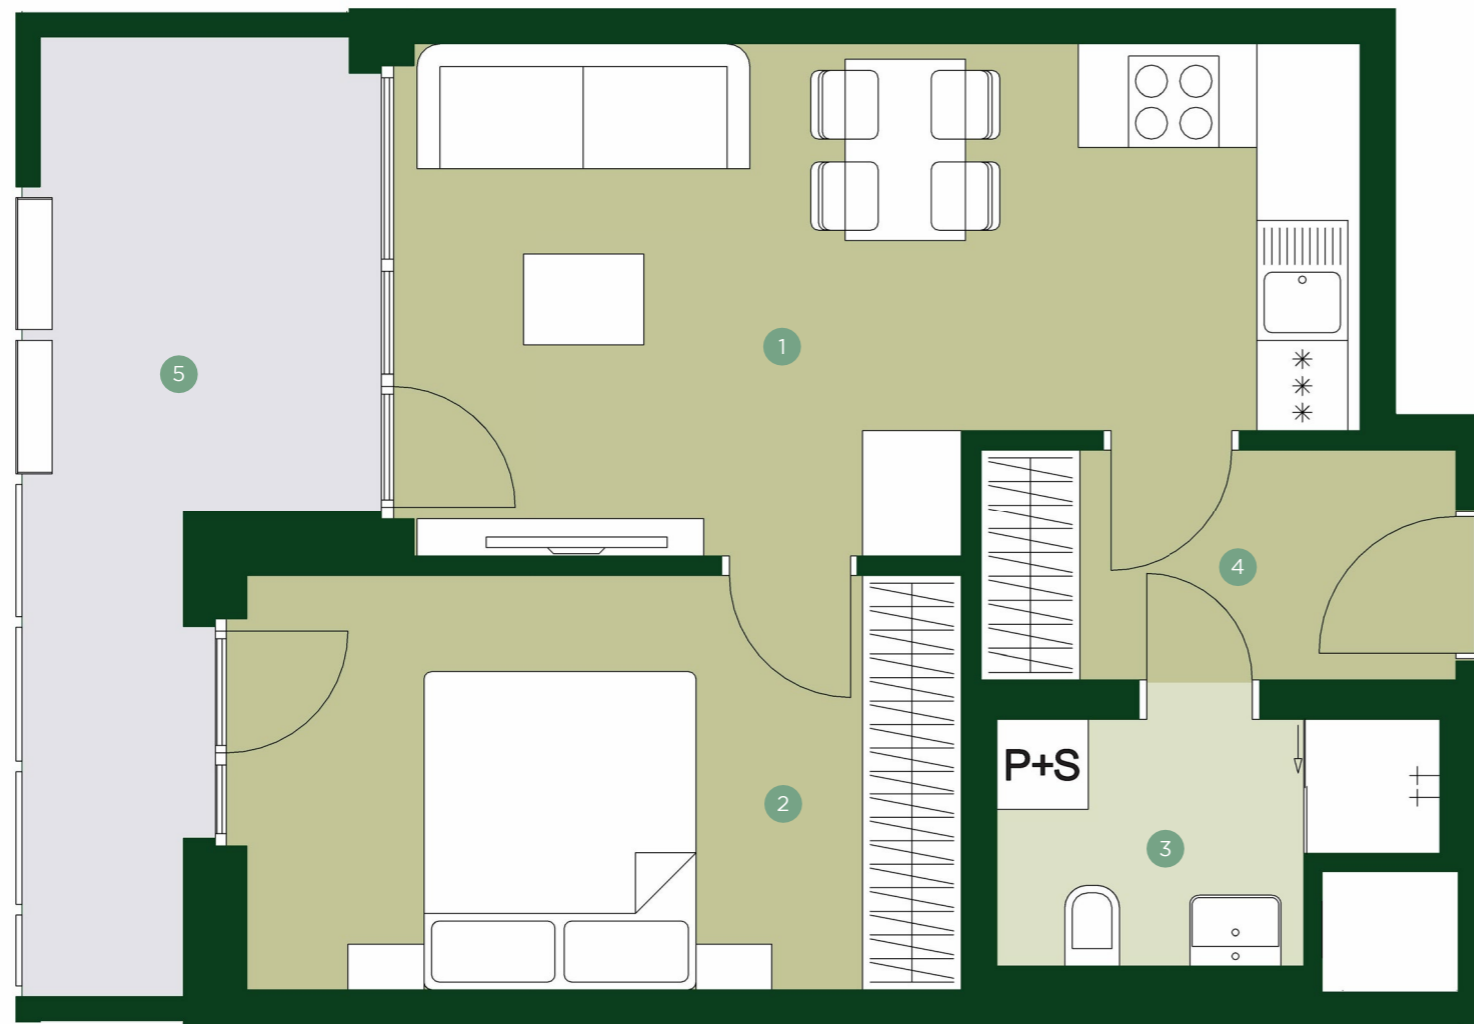

TERRA BARRANDOV

REZIDENCE PRAHA 5

TBA 1.410

2+KK 4.NP

1	Obývací pokoj + kk	19,4 m ²
2	Ložnice	13,1 m ²
3	Koupelna	4,1 m ²
4	Chodba	4,8 m ²

Užitná plocha	41,4 m²
Celková plocha	44,9 m ²

5	Lodžie	11,0 m ²
---	--------	---------------------

JRD

Půdorys a plochy místností představují předpokládané řešení bytu dle studie projektu a budou dále upřesňovány v souladu s projektovou dokumentací. Kuchyňská linka a nábytek nejsou součástí dodávky bytu; veškeré zařízení je zobrazeno pouze pro názornost. Znázorněný nábytek nedefinuje rozmístění elektroinstalace v jednotlivých místnostech.