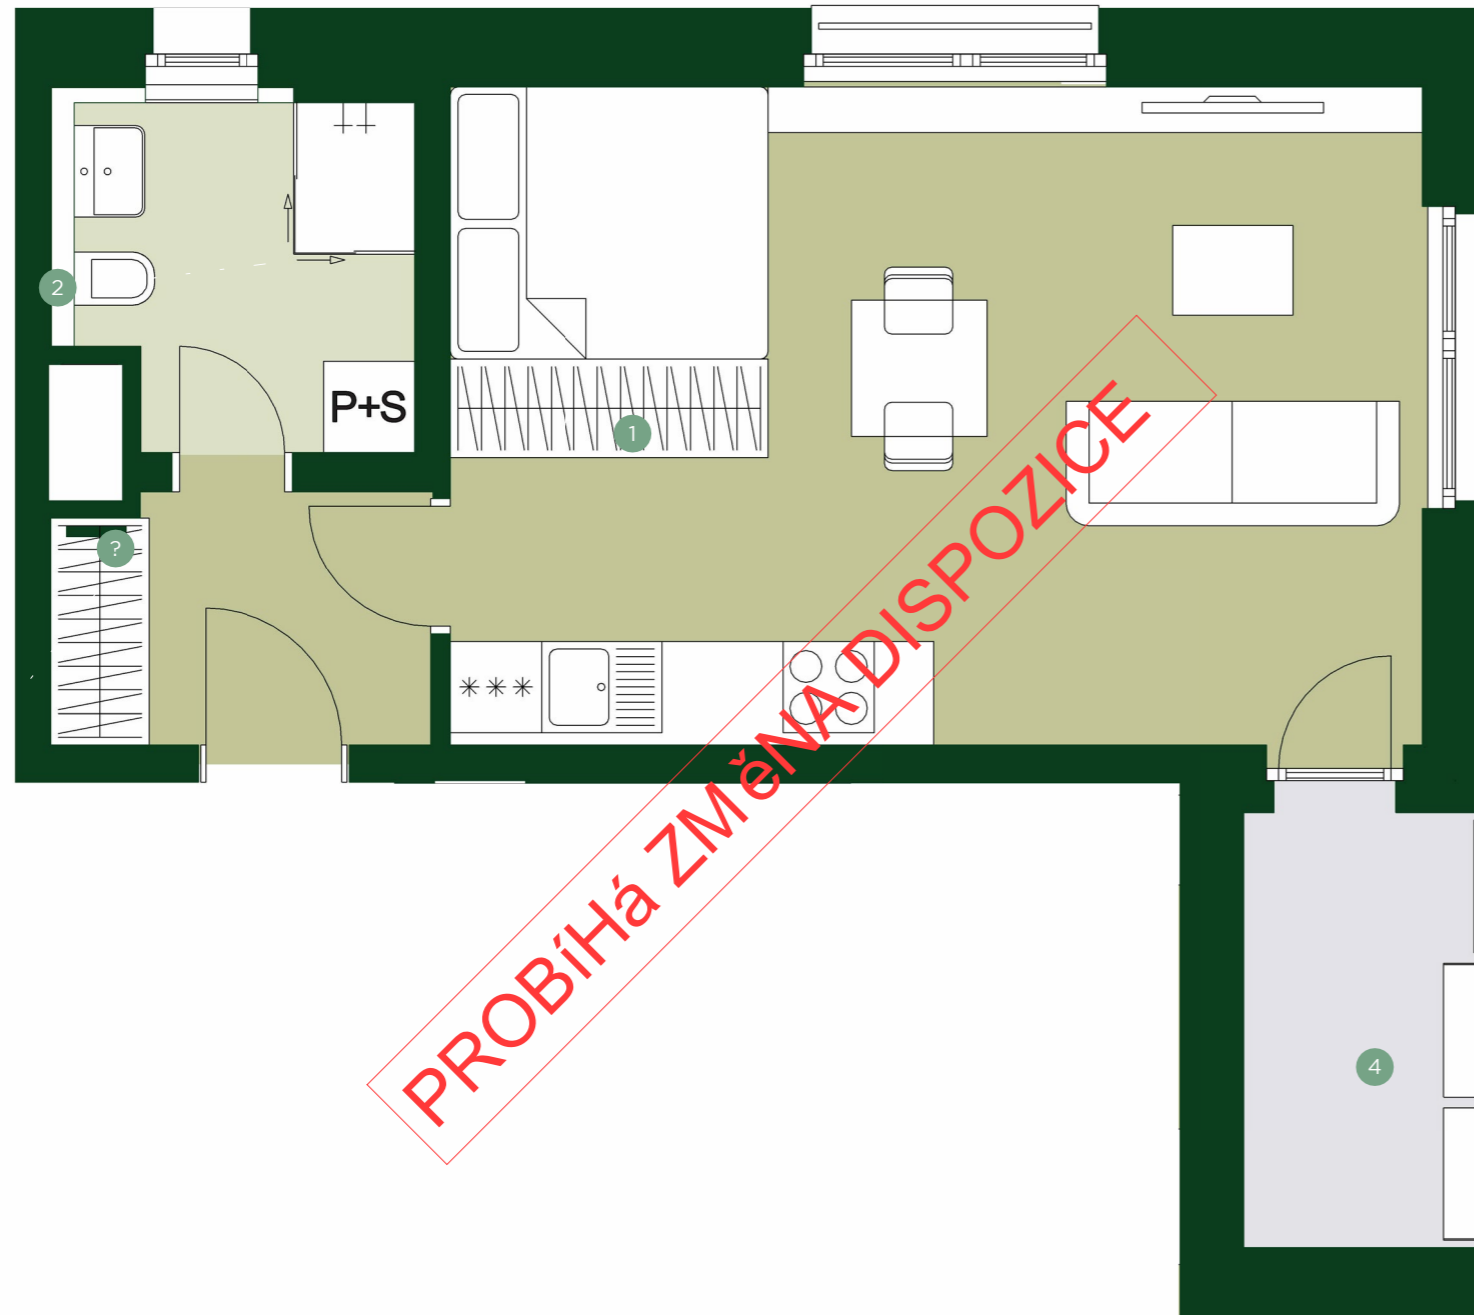

TERRA BARRANDOV

REZIDENCE PRAHA 5

TBA 1.406

1+KK 4.NP

1	Obývací pokoj + kk	28,1 m ²
2	Koupelna	5,6 m ²
3	Chodba	3,5 m ²

Užitná plocha	37,2 m²
Celková plocha	40,1 m ²

4	Lodžie	4,5 m ²
---	--------	--------------------

JRD

Půdorys a plochy místností představují předpokládané řešení bytu dle studie projektu a budou dále upřesňovány v souladu s projektovou dokumentací. Kuchyňská linka a nábytek nejsou součástí dodávky bytu; veškeré zařízení je zobrazeno pouze pro názornost. Znázorněný nábytek nedefinuje rozmístění elektroinstalace v jednotlivých místnostech.