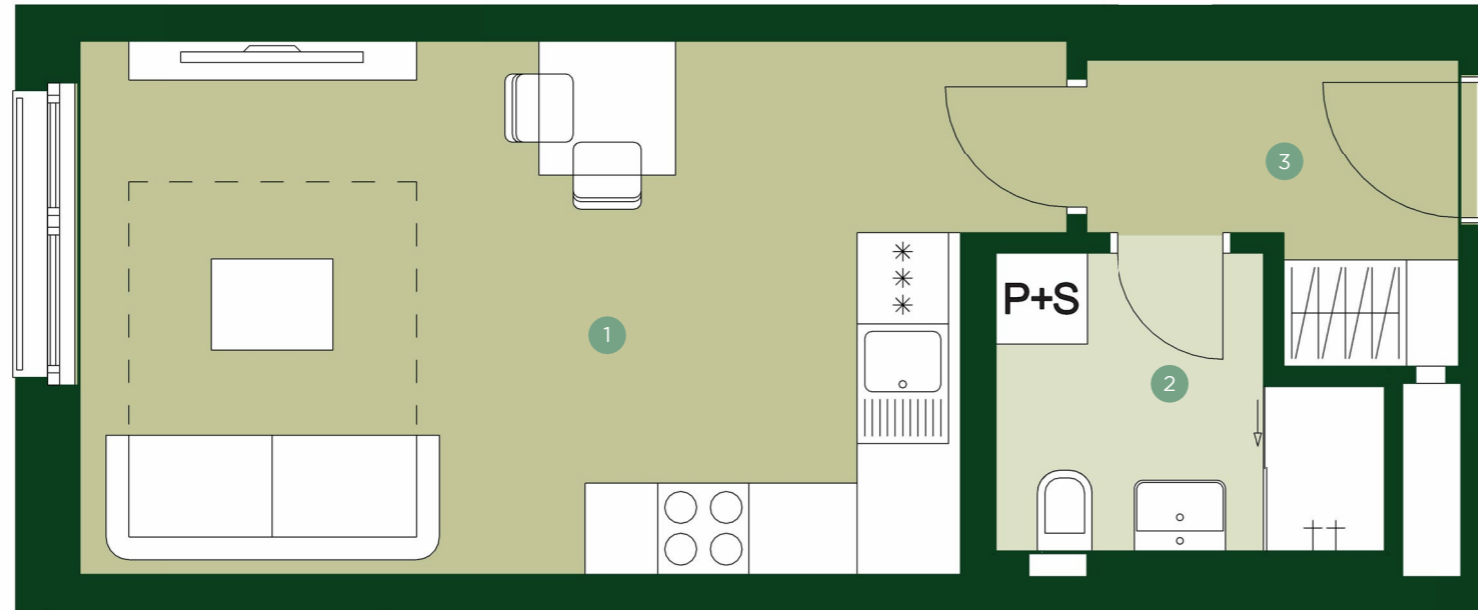

TERRA BARRANDOV

REZIDENCE PRAHA 5

TBA 1.403

1+KK 4.NP

1	Obývací pokoj + kk	21,4 m ²
2	Koupelna	4,2 m ²
3	Chodba	4,0 m ²

Užitná plocha	29,6 m²
Celková plocha	32,4 m ²

JRD

Půdorys a plochy místností představují předpokládané řešení bytu dle studie projektu a budou dále upřesňovány v souladu s projektovou dokumentací. Kuchyňská linka a nábytek nejsou součástí dodávky bytu; veškeré zařízení je zobrazeno pouze pro názornost. Znázorněný nábytek nedefinuje rozmístění elektroinstalace v jednotlivých místnostech.