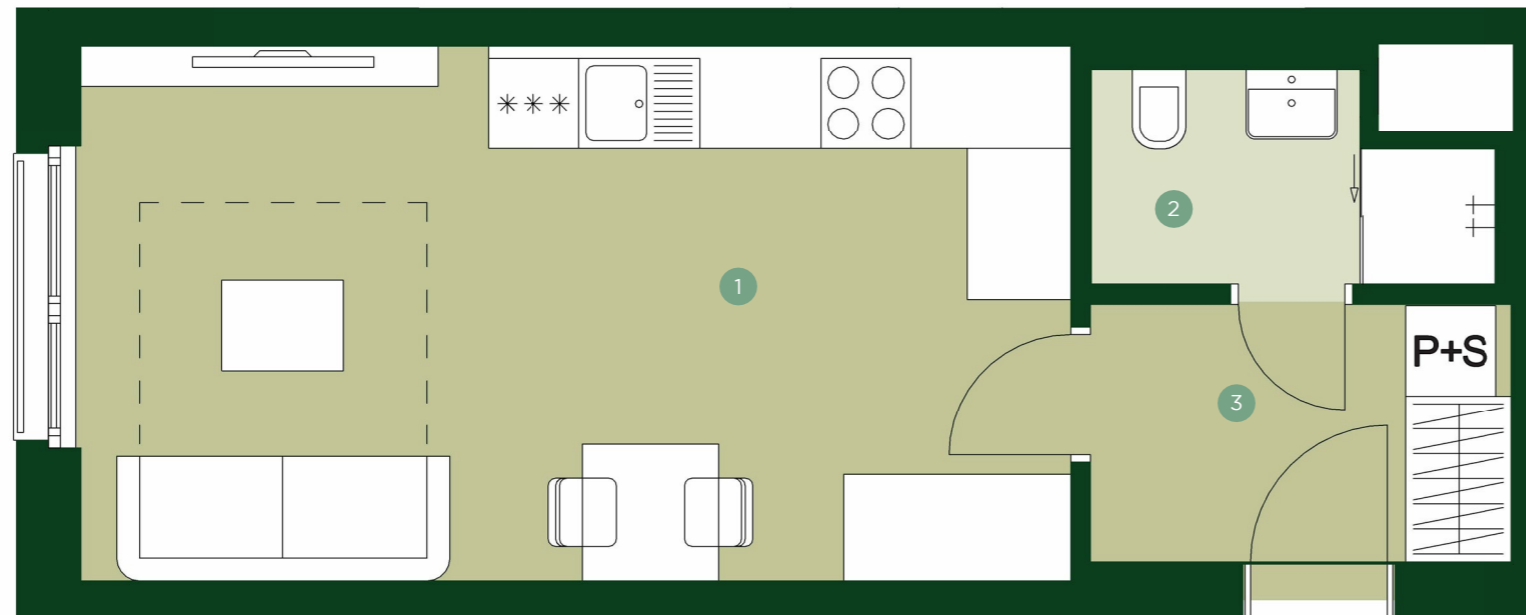

TERRA BARRANDOV

REZIDENCE PRAHA 5

TBA 1.317

1+KK 3.NP

1	Obývací pokoj + kk	23,2 m ²
2	Koupelna	3,3 m ²
3	Chodba	4,7 m ²

Užitná plocha	31,2 m²
Celková plocha	33,7 m ²

JRD

Půdorys a plochy místností představují předpokládané řešení bytu dle studie projektu a budou dále upřesňovány v souladu s projektovou dokumentací. Kuchyňská linka a nábytek nejsou součástí dodávky bytu; veškeré zařízení je zobrazeno pouze pro názornost. Znázorněný nábytek nedefinuje rozmístění elektroinstalace v jednotlivých místnostech.