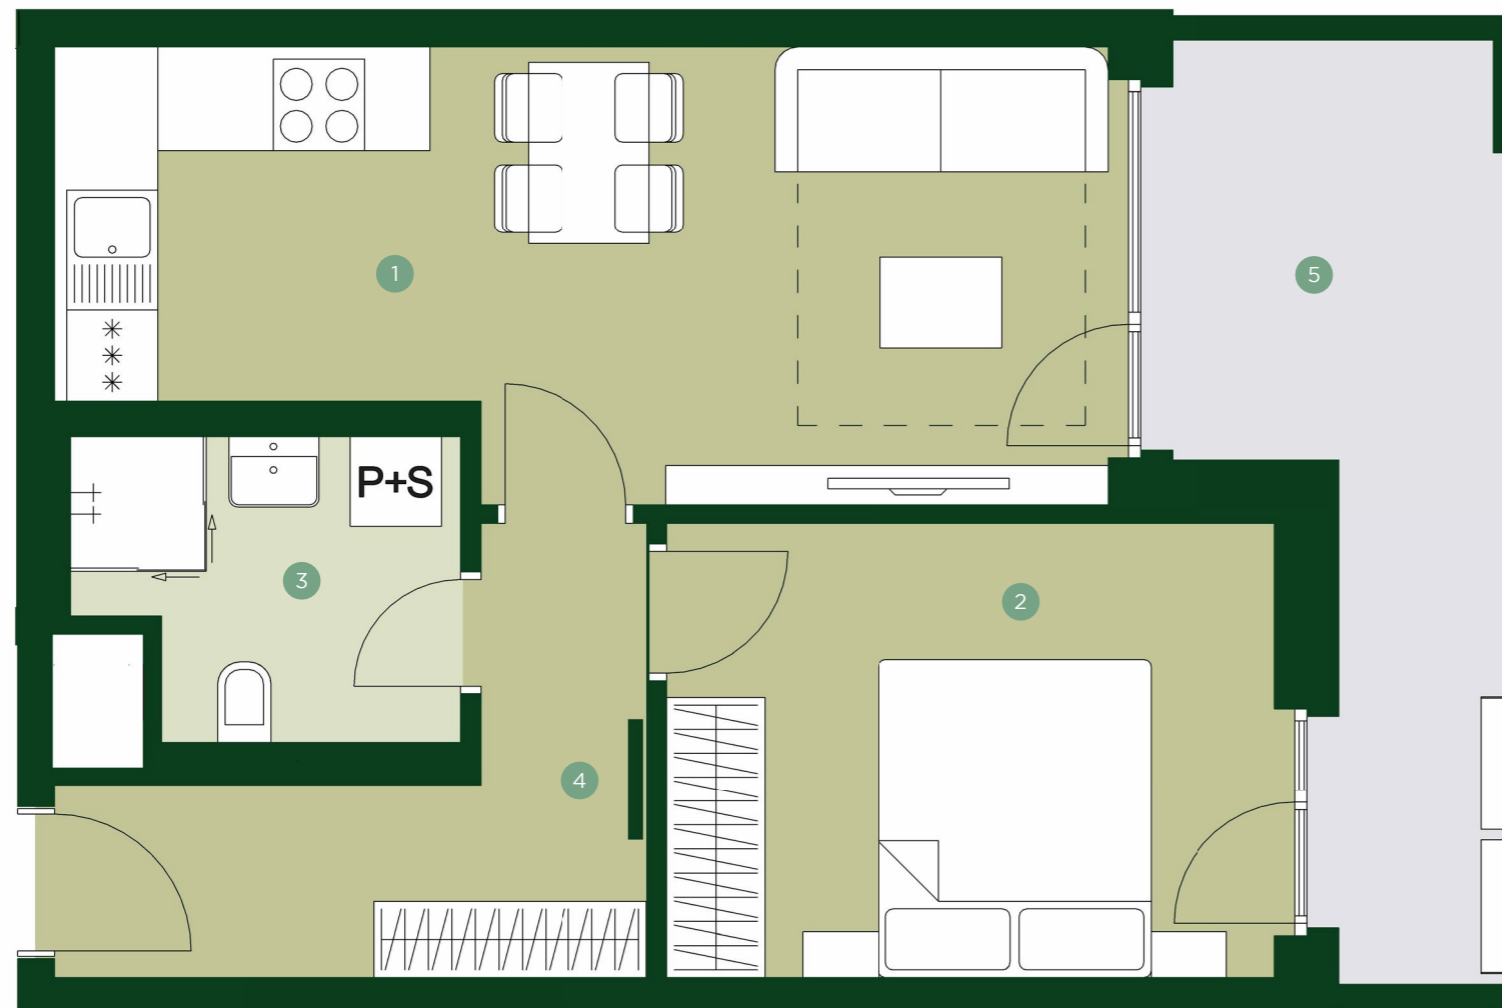

TERRA BARRANDOV

REZIDENCE PRAHA 5

TBA 1.314

2+KK 3.NP

| | | |
|---|--------------------|---------------------|
| 1 | Obývací pokoj + kk | 19,5 m ² |
| 2 | Ložnice | 12,2 m ² |
| 3 | Koupelna | 4,5 m ² |
| 4 | Chodba | 6,7 m ² |

| | |
|----------------------|---------------------------|
| Užitná plocha | 42,9 m² |
| Celková plocha | 46,6 m ² |

| | | |
|---|--------|---------------------|
| 5 | Lodžie | 10,8 m ² |
|---|--------|---------------------|

JRD

Půdorys a plochy místností představují předpokládané řešení bytu dle studie projektu a budou dále upřesňovány v souladu s projektovou dokumentací. Kuchyňská linka a nábytek nejsou součástí dodávky bytu; veškeré zařízení je zobrazeno pouze pro názornost. Znázorněný nábytek nedefinuje rozmístění elektroinstalace v jednotlivých místnostech.