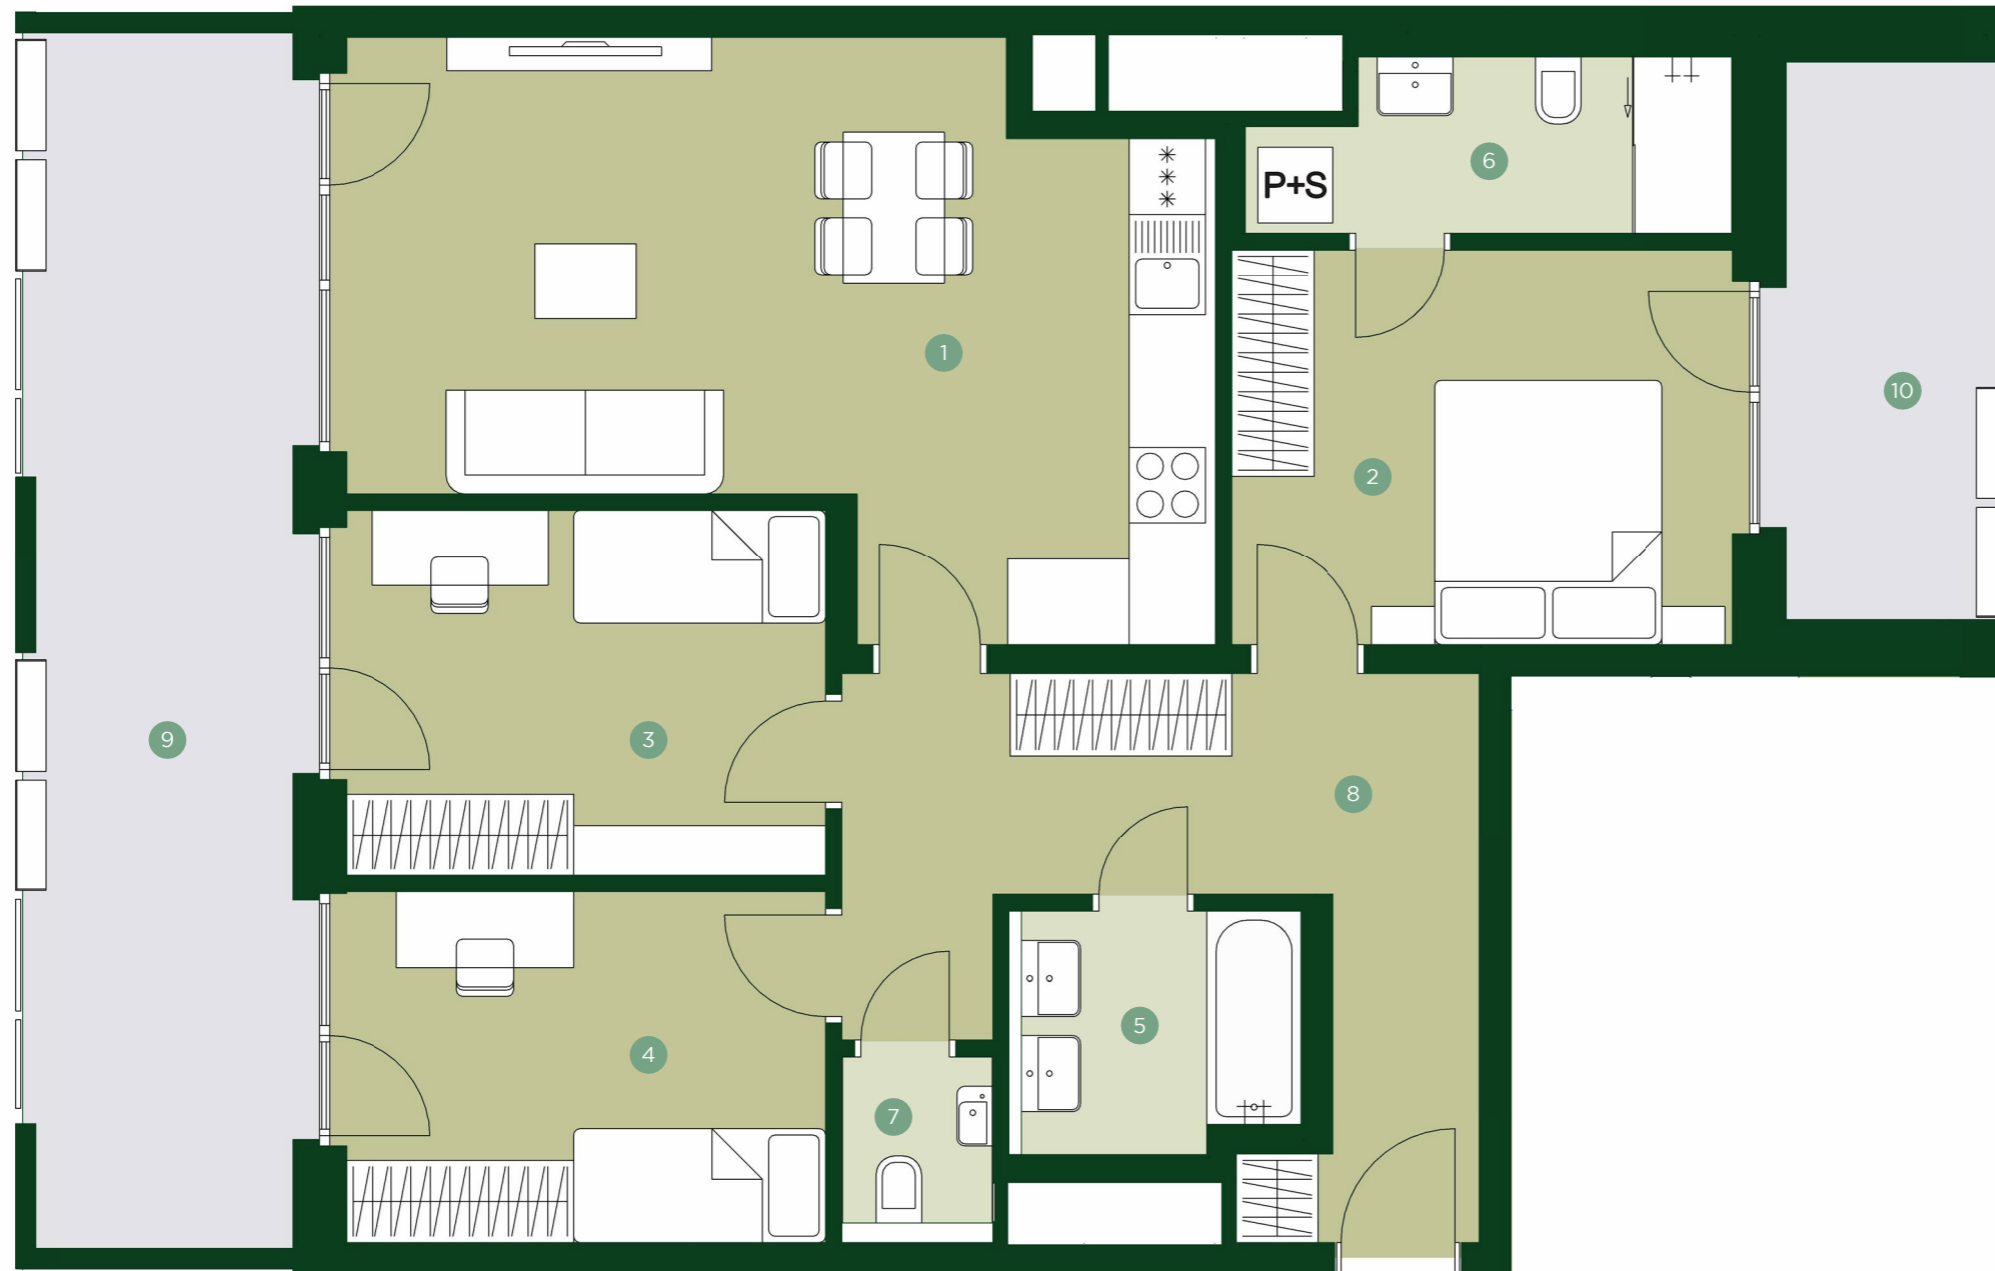

TERRA BARRANDOV

REZIDENCE PRAHA 5

TBA 1.311

4+KK 3.NP

1	Obývací pokoj + kk	27,6 m ²
2	Ložnice	12,8 m ²
3	Pokoj	11,3 m ²
4	Pokoj	10,8 m ²
5	Koupelna	4,2 m ²
6	Koupelna	4,9 m ²
7	WC	1,5 m ²
8	Chodba	14,1 m ²

Užitná plocha 87,2 m²

Celková plocha 96,7 m²

9 Lodžie 22,0 m²

10 Lodžie 8,0 m²

JRD

Půdorys a plochy místností představují předpokládané řešení bytu dle studie projektu a budou dále upřesňovány v souladu s projektovou dokumentací. Kuchyňská linka a nábytek nejsou součástí dodávky bytu; veškeré zařízení je zobrazeno pouze pro názornost. Znázorněný nábytek nedefinuje rozmístění elektroinstalace v jednotlivých místnostech.