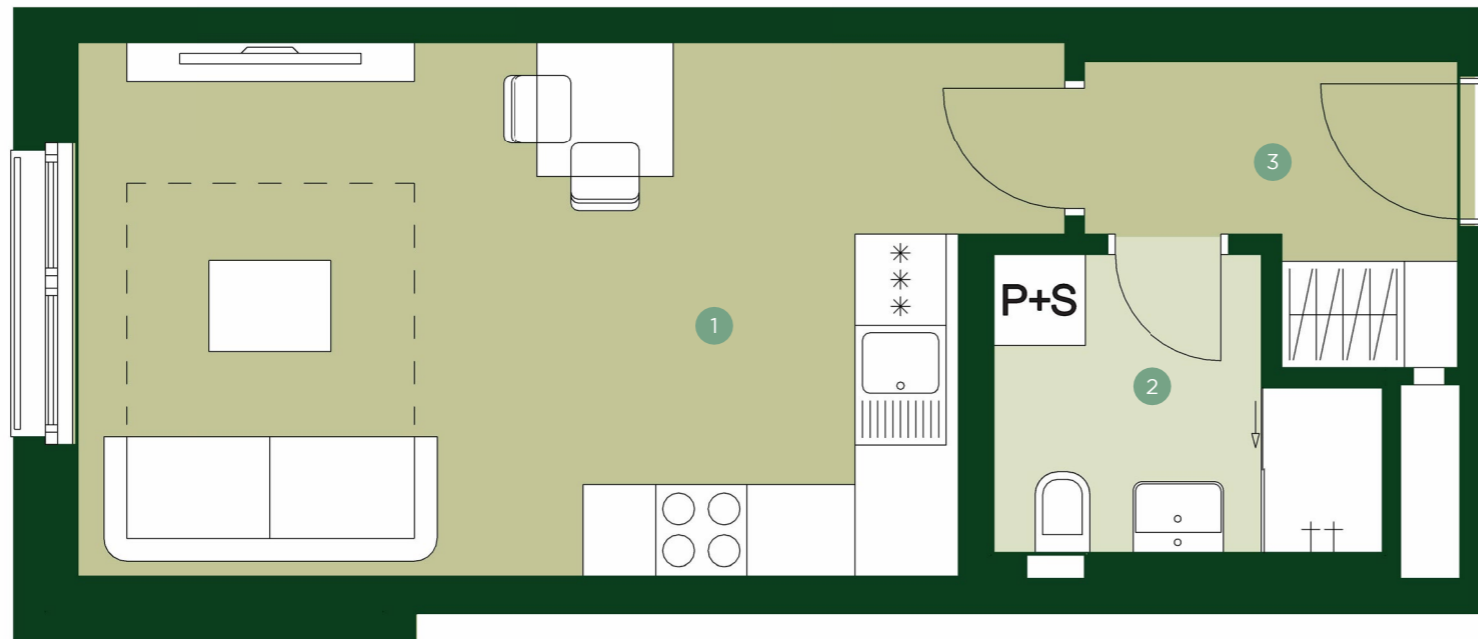

TERRA BARRANDOV

REZIDENCE PRAHA 5

TBA 1.303

1+KK 3.NP

1	Obývací pokoj + kk	21,4 m ²
2	Koupelna	4,2 m ²
3	Chodba	4,0 m ²

Užitná plocha	29,6 m²
Celková plocha	32,4 m ²

JRD

Půdorys a plochy místností představují předpokládané řešení bytu dle studie projektu a budou dále upřesňovány v souladu s projektovou dokumentací. Kuchyňská linka a nábytek nejsou součástí dodávky bytu; veškeré zařízení je zobrazeno pouze pro názornost. Znázorněný nábytek nedefinuje rozmístění elektroinstalace v jednotlivých místnostech.