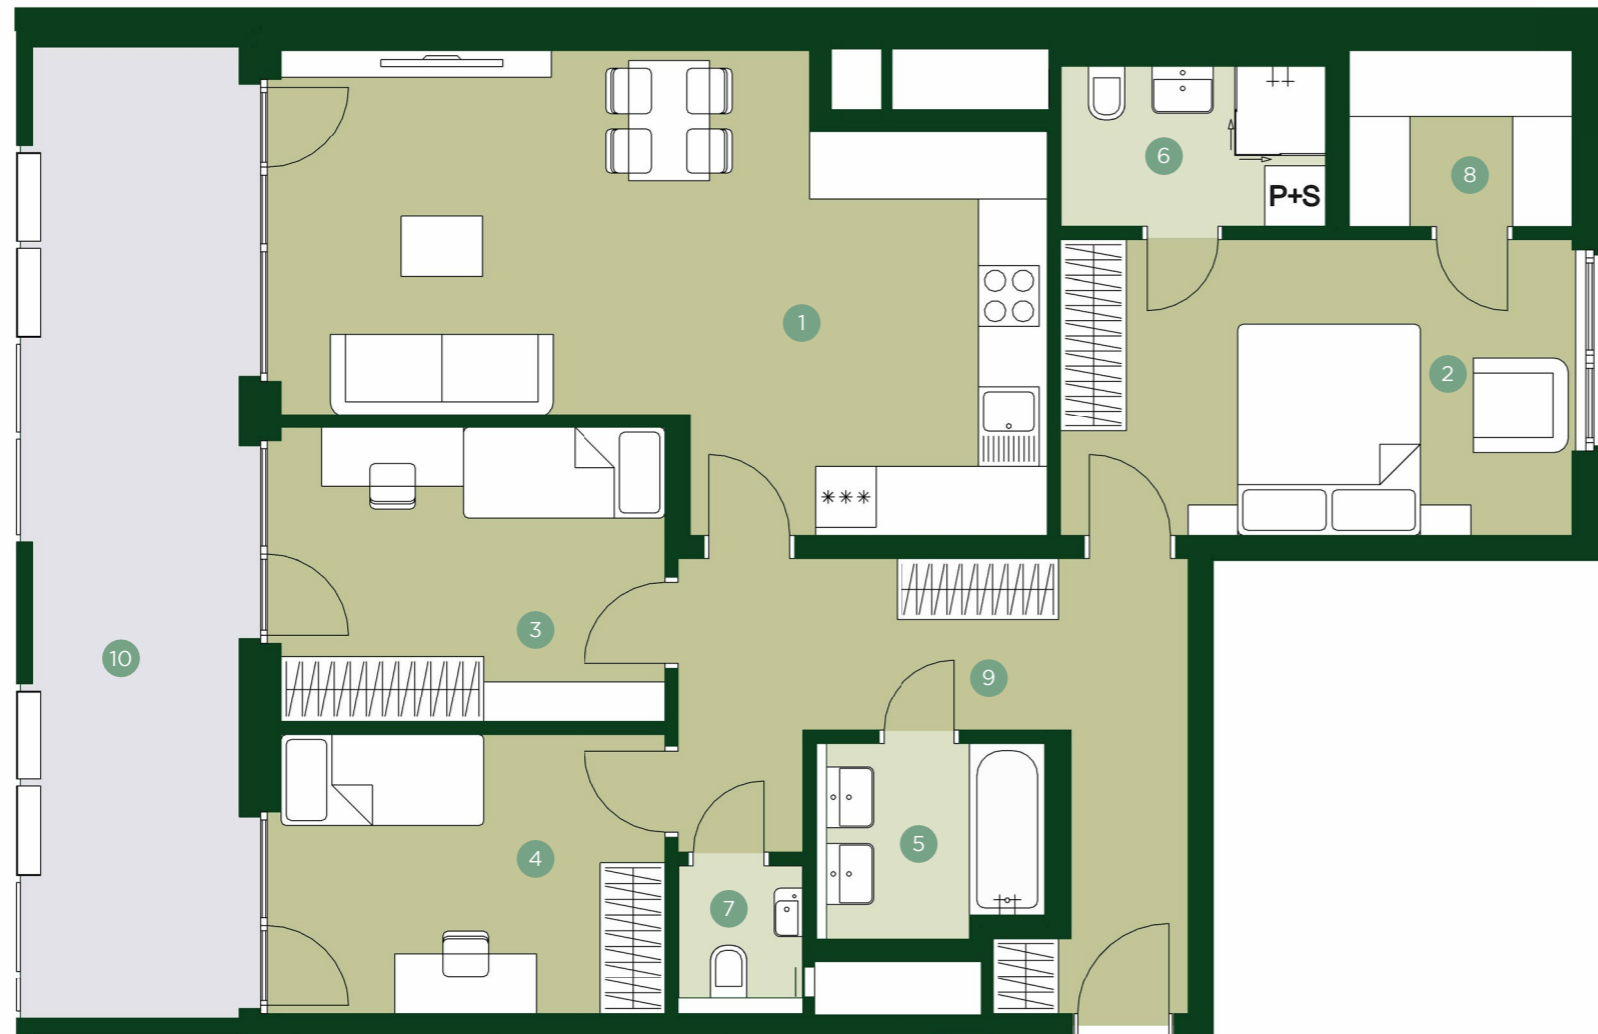

TERRA BARRANDOV

REZIDENCE PRAHA 5

TBA 1.209

4+KK 2.NP

1	Obývací pokoj + kk	30,5 m ²
2	Ložnice	15,0 m ²
3	Pokoj	11,3 m ²
4	Pokoj	10,8 m ²
5	Koupelna	4,2 m ²
6	Koupelna	4,2 m ²
7	WC	1,5 m ²
8	Šatna	3,9 m ²
9	Chodba	13,8 m ²
Užitná plocha		95,2 m²
Celková plocha		105,4 m ²
10	Lodžie	22,0 m ²

JRD

Půdorys a plochy místností představují předpokládané řešení bytu dle studie projektu a budou dále upřesňovány v souladu s projektovou dokumentací. Kuchyňská linka a nábytek nejsou součástí dodávky bytu; veškeré zařízení je zobrazeno pouze pro názornost. Znázorněný nábytek nedefinuje rozmístění elektroinstalace v jednotlivých místnostech.