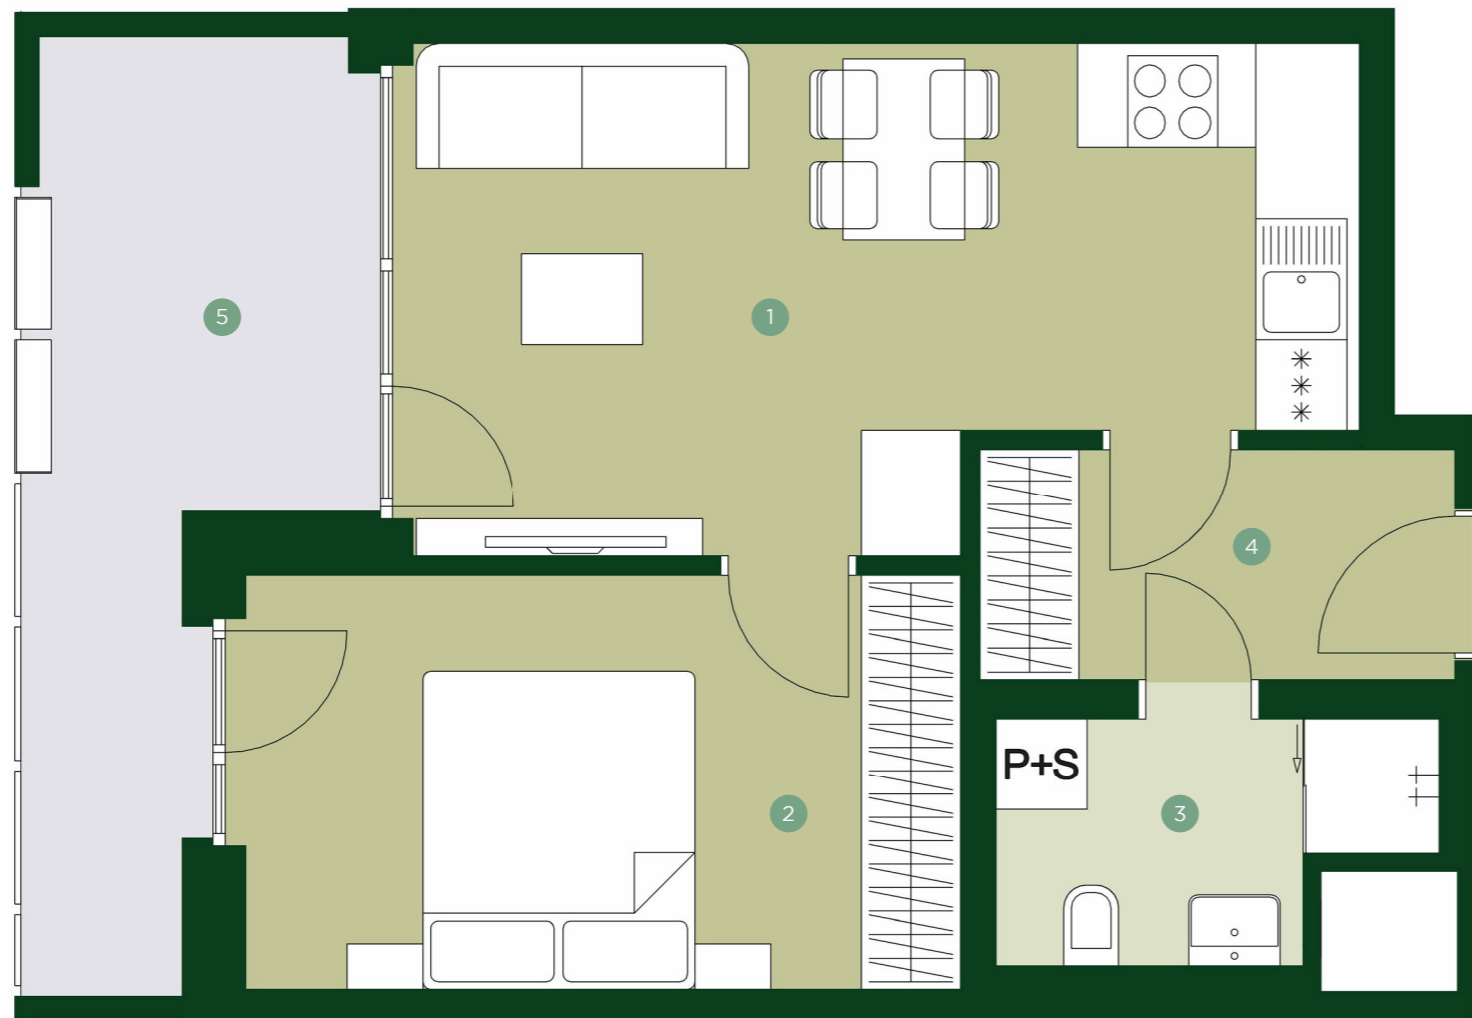

TERRA BARRANDOV

REZIDENCE PRAHA 5

TBA 1.208

2+KK 2.NP

1	Obývací pokoj + kk	19,4 m ²
2	Ložnice	13,1 m ²
3	Koupelna	4,1 m ²
4	Chodba	4,8 m ²

Užitná plocha	41,4 m²
Celková plocha	44,9 m ²

5	Lodžie	11,0 m ²
---	--------	---------------------

JRD

Půdorys a plochy místností představují předpokládané řešení bytu dle studie projektu a budou dále upřesňovány v souladu s projektovou dokumentací. Kuchyňská linka a nábytek nejsou součástí dodávky bytu; veškeré zařízení je zobrazeno pouze pro názornost. Znázorněný nábytek nedefinuje rozmístění elektroinstalace v jednotlivých místnostech.