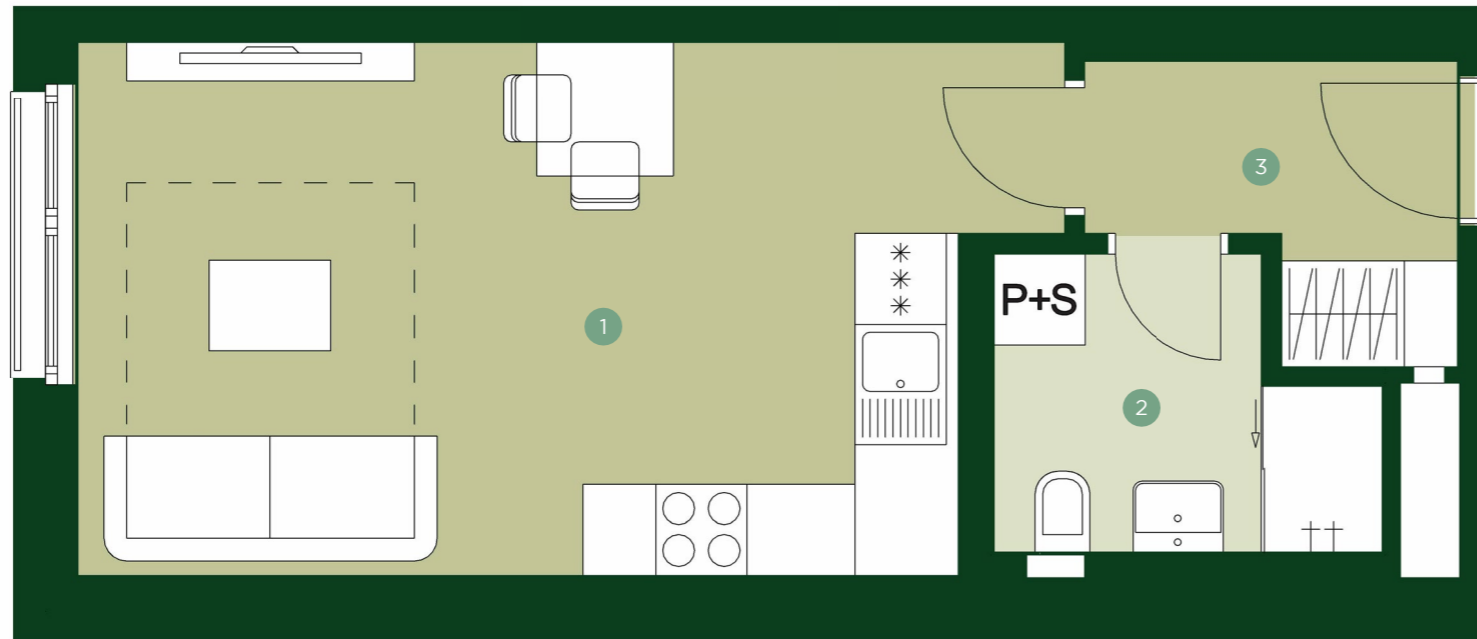

TERRA BARRANDOV

REZIDENCE PRAHA 5

TBA 1.201

1+KK 2.NP

1	Obývací pokoj + kk	21,4 m ²
2	Koupelna	4,2 m ²
3	Chodba	4,0 m ²

Užitná plocha	29,6 m²
Celková plocha	32,6 m ²

JRD

Půdorys a plochy místností představují předpokládané řešení bytu dle studie projektu a budou dále upřesňovány v souladu s projektovou dokumentací. Kuchyňská linka a nábytek nejsou součástí dodávky bytu; veškeré zařízení je zobrazeno pouze pro názornost. Znázorněný nábytek nedefinuje rozmístění elektroinstalace v jednotlivých místnostech.