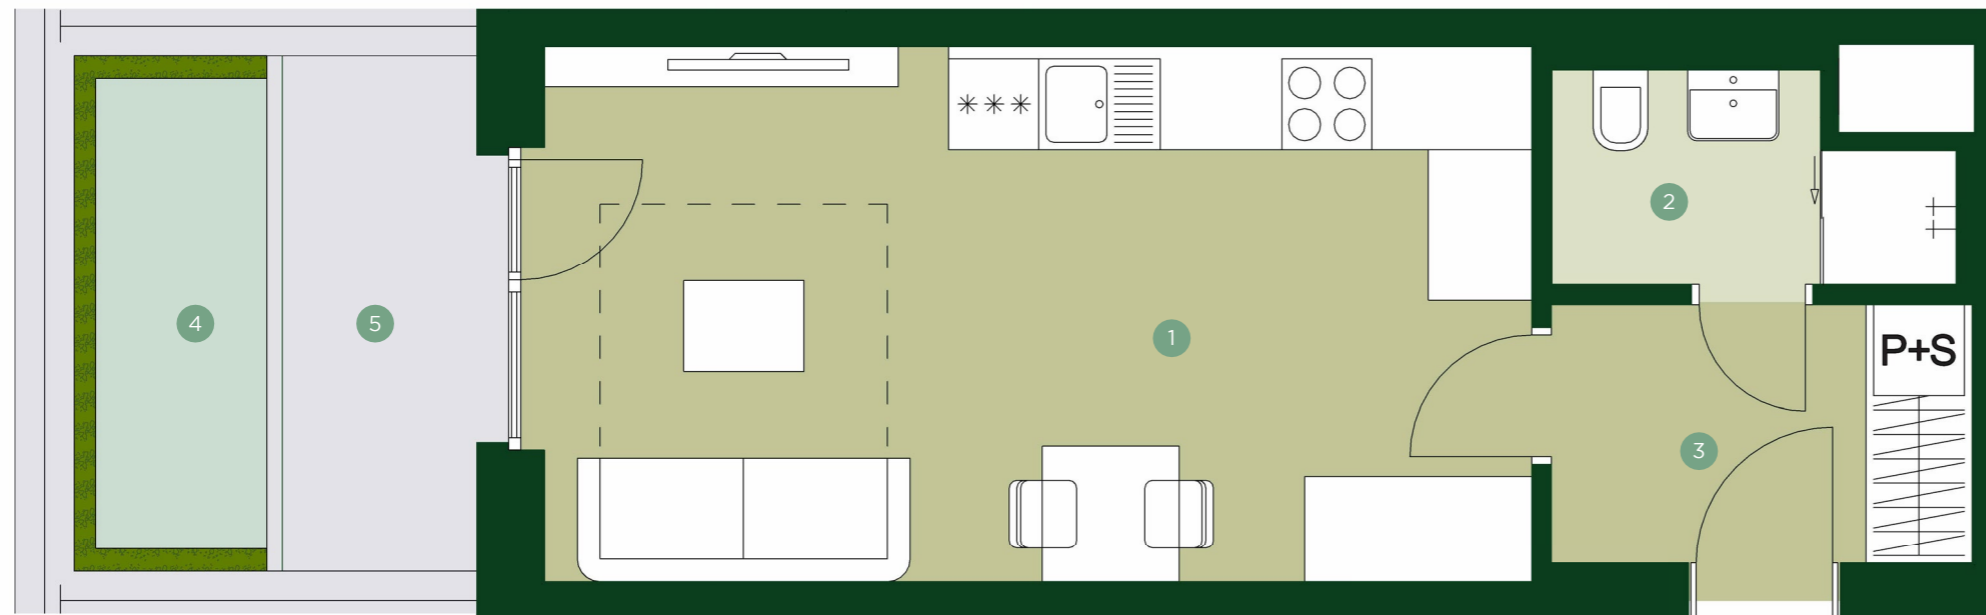

TERRA BARRANDOV

REZIDENCE PRAHA 5

TBA 1.113

1+KK 1.NP

1	Obývací pokoj + kk	23,4 m ²
2	Koupelna	3,3 m ²
3	Chodba	4,7 m ²
Užitná plocha		31,4 m²
Celková plocha		33,7 m ²
4	Předzahrádka	10,0 m ²
5	z toho terasa	5,3 m ²

JRD

Půdorys a plochy místností představují předpokládané řešení bytu dle studie projektu a budou dále upřesňovány v souladu s projektovou dokumentací. Kuchyňská linka a nábytek nejsou součástí dodávky bytu; veškeré zařízení je zobrazeno pouze pro názornost. Znázorněný nábytek nedefinuje rozmístění elektroinstalace v jednotlivých místnostech.