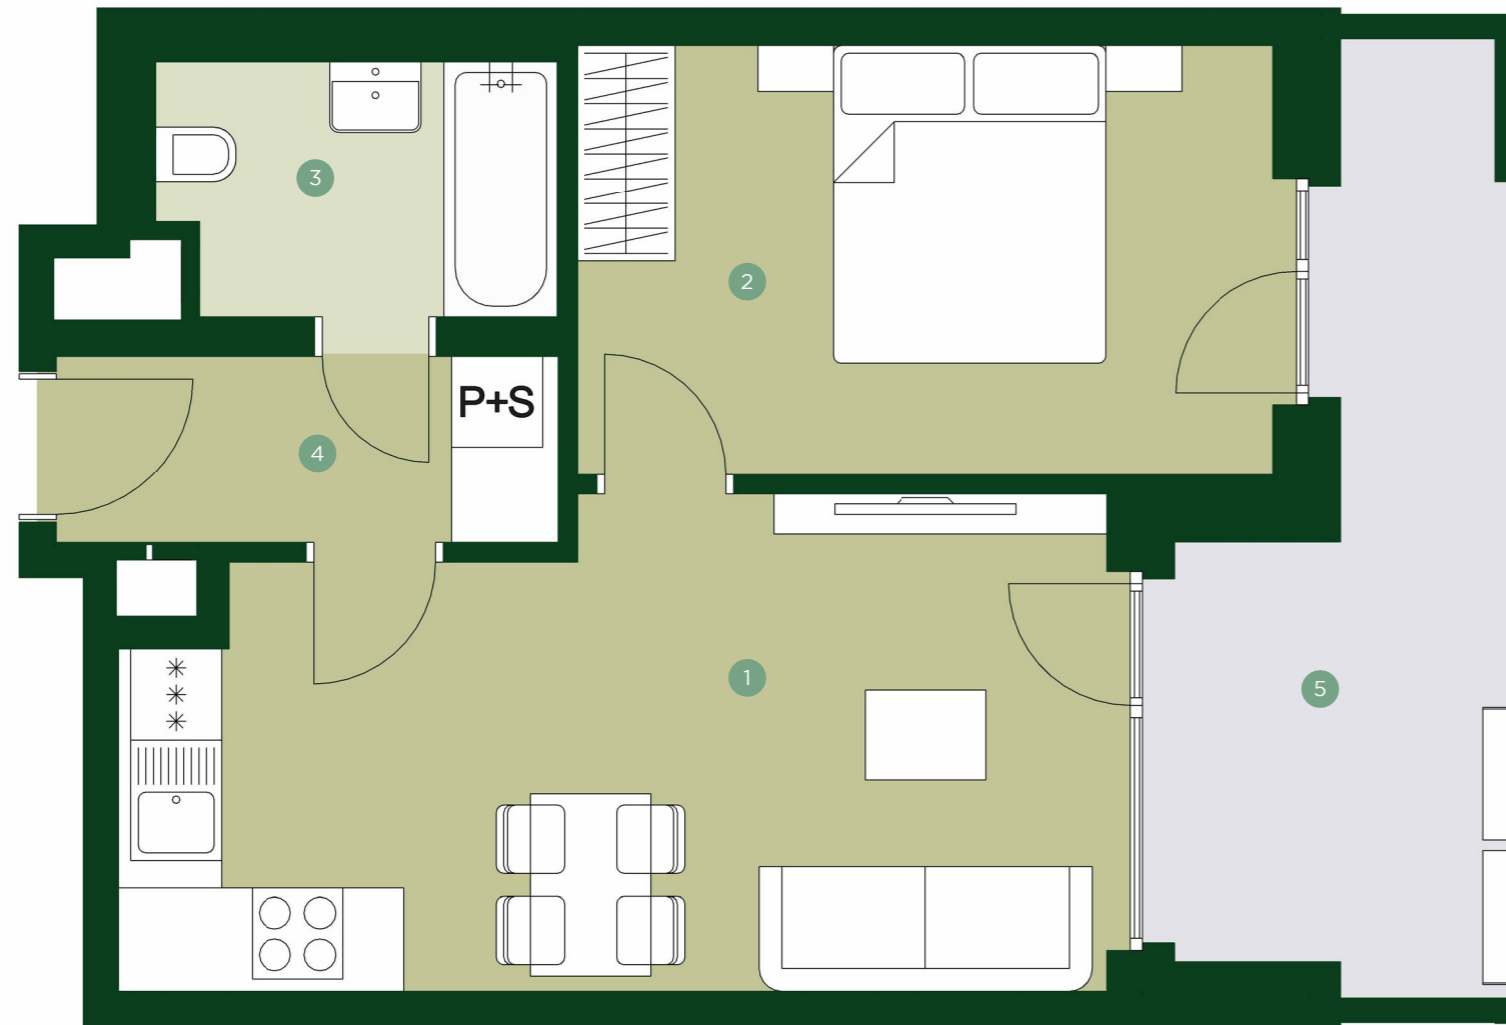

TERRA BARRANDOV

REZIDENCE PRAHA 5

TBA 1.111

2+KK 1.NP

1	Obývací pokoj + kk	20,0 m ²
2	Ložnice	13,3 m ²
3	Koupelna	4,4 m ²
4	Chodba	4,1 m ²

Užitná plocha	41,8 m²
Celková plocha	45,2 m ²

5	Lodžie	10,9 m ²
---	--------	---------------------

JRD

Půdorys a plochy místností představují předpokládané řešení bytu dle studie projektu a budou dále upřesňovány v souladu s projektovou dokumentací. Kuchyňská linka a nábytek nejsou součástí dodávky bytu; veškeré zařízení je zobrazeno pouze pro názornost. Znázorněný nábytek nedefinuje rozmístění elektroinstalace v jednotlivých místnostech.